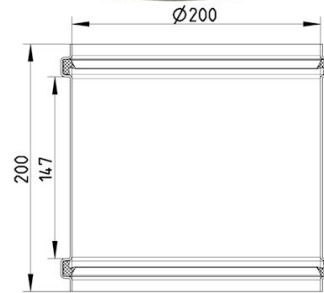

## 842.200.200 S DOUBLE SLIP COUPLING

-Diameter: Ø200mm  
-Stainless steel: AISI316L/EN1.4404

### Specification

Brand Name: BLÜCHER  
Material: AISI 316L  
Material (EN): EN 1.4404  
Outlet Diameter (mm): 200  
Series: Double slip coupling  
Type: Sockets  
Weight (kg): 1,82

**BLÜCHER**<sup>®</sup>