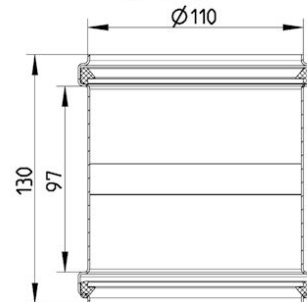

842.110.110 S DOUBLE SLIP COUPLING

-Diameter: Ø110mm
-Stainless steel: AISI316L/EN1.4404

Product Codes

UPC/EAN: 5705499402834
VVS Number: 160277410
RSK Number: 1550322
NRF Number: 2170889
LVI Number: 0252634

Specification

Brand Name: BLÜCHER
Material: AISI 316L
Material (EN): EN 1.4404
Outlet Diameter (mm): 110
Series: Double slip coupling
Type: Sockets
Weight (kg): 0,45

BLÜCHER®

A WATTS Brand