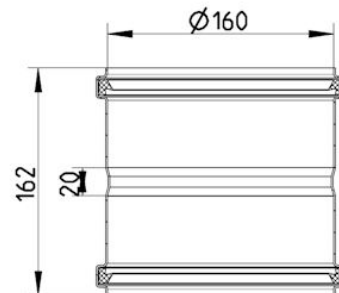

841.160.160 S DOUBLE COUPLING

-Diameter: Ø160mm
-Stainless steel: AISI316L/EN1.4404

Product Codes

UPC/EAN: 5705499402803
VVS Number: 160275460
RSK Number: 1550323
NRF Number: 2170173
LVI Number: 0252735

Specification

Brand Name: BLÜCHER
Material: AISI 316L
Material (EN): EN 1.4404
Outlet Diameter (mm): 160
Series: Double coupling
Type: Sockets
Weight (kg): 1,05

BLÜCHER®

A WATTS Brand