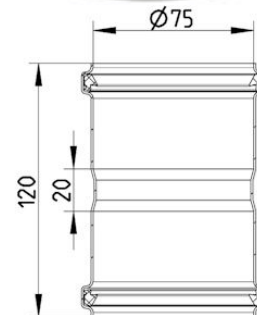

## 841.075.075 S DOUBLE COUPLING

-Diameter: Ø75mm  
-Stainless steel: AISI316L/EN1.4404

### Specification

Brand Name: BLÜCHER  
Material: AISI 316L  
Material (EN): EN 1.4404  
Outlet Diameter (mm): 75  
Series: Double coupling  
Type: Sockets  
Weight (kg): 0,26

**BLÜCHER®**

A WATTS Brand