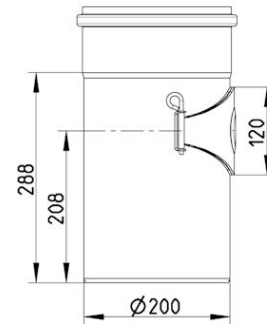

## 840.200.200 S PIPE WITH ACCESS

-Diameter: Ø200mm  
-Stainless steel: AISI316L/EN1.4404

### Specification

Angle (°): 180  
Brand Name: BLÜCHER  
Material: AISI 316L  
Material (EN): EN 1.4404  
Outlet Diameter (mm): 200  
Series: Straight pipe-access  
Type: Access pipes  
Weight (kg): 3,45