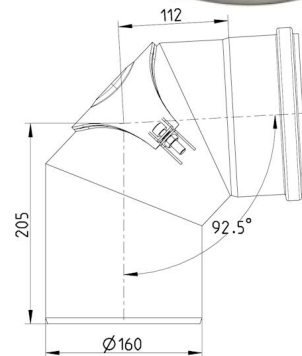

822.090.160 S BEND 87.5° WITH ACCESS

-Diameter: Ø160mm
-Stainless steel: AISI316L/EN1.4404

Product Codes

UPC/EAN: 5705499401554

VVS Number:

RSK Number: 1550283

NRF Number: 2172547

LVI Number: 0256036

Specification

Angle (°): 87,5

Brand Name: BLÜCHER

Material: AISI 316L

Material (EN): EN 1.4404

Outlet Diameter (mm): 160

Series: Bend-87.5-access

Type: Access pipes

Weight (kg): 1,97

BLÜCHER®

A WATTS Brand